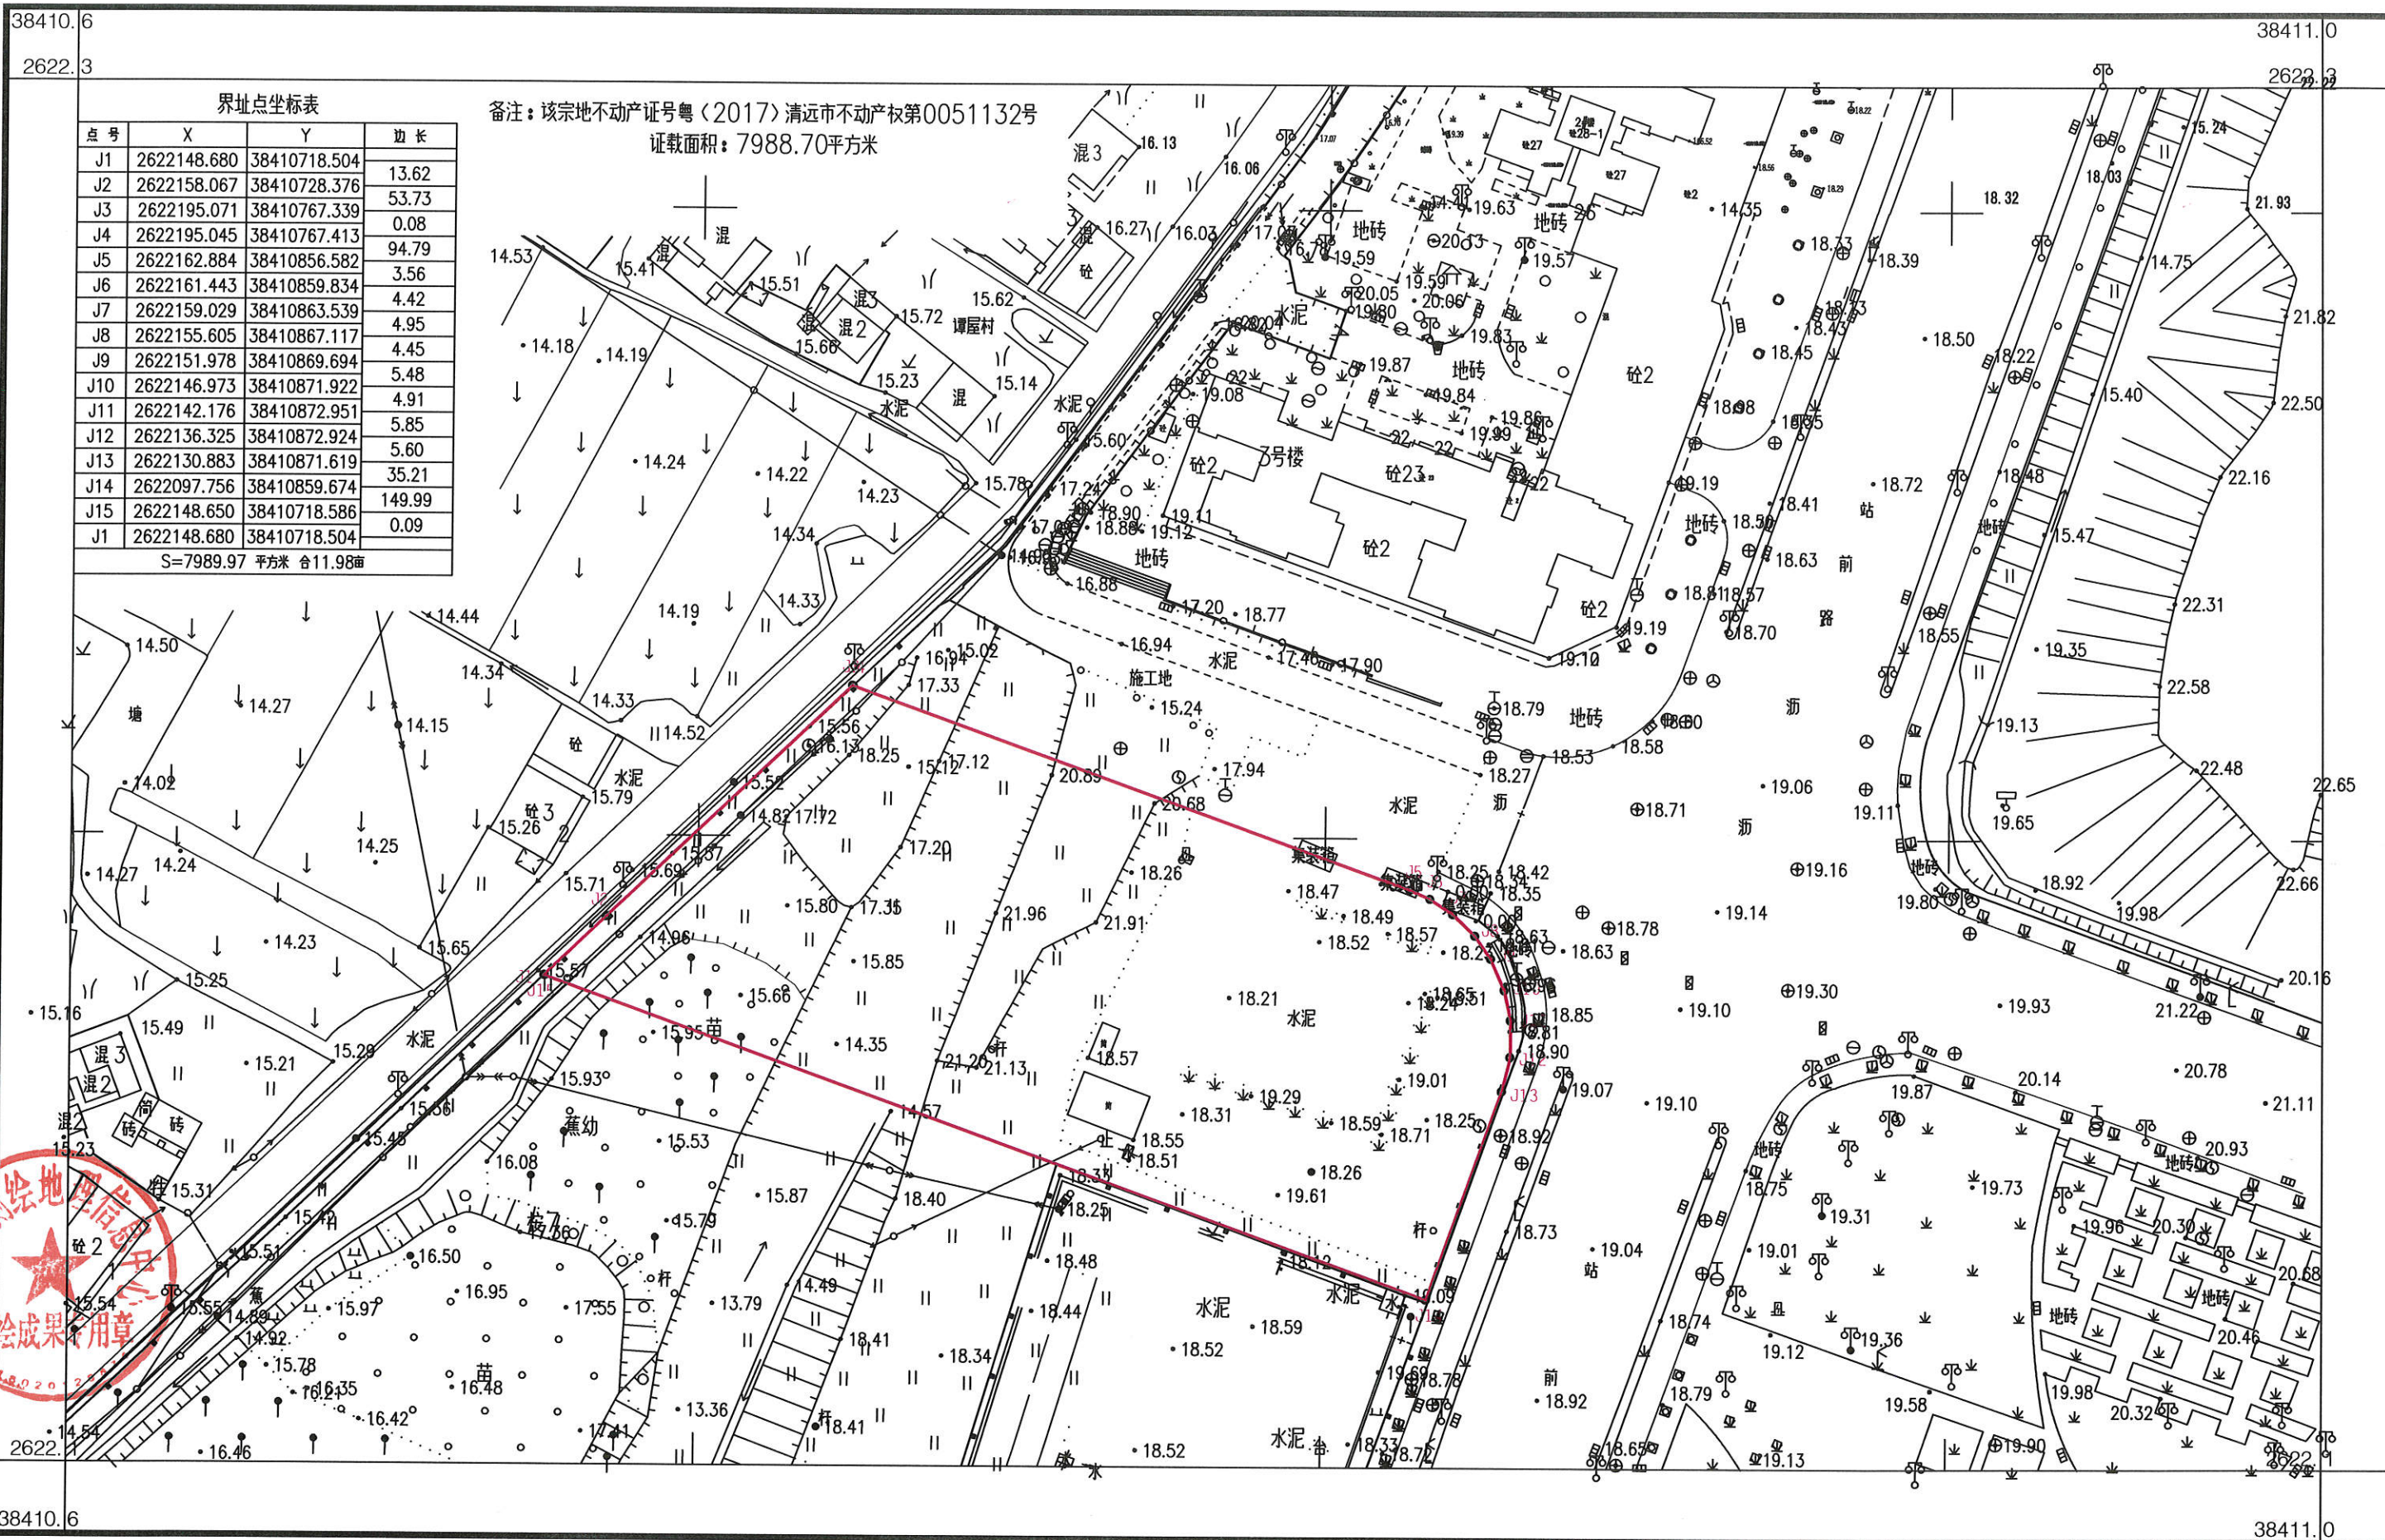

# 收回441802005002GB00013号用地平面图

清远市测绘地理信息中心